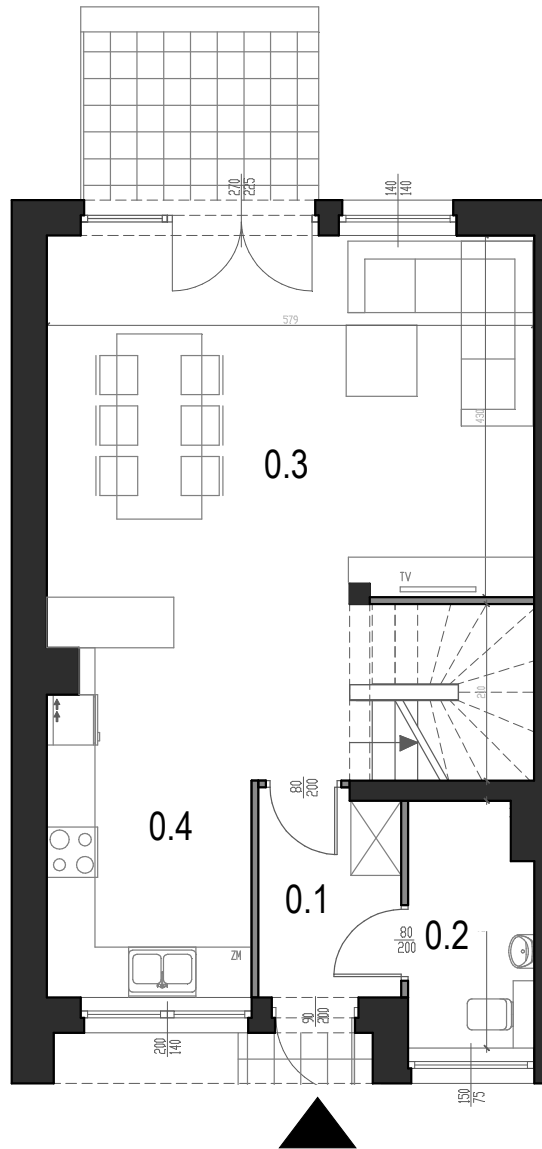

OSIEDLE POD LIPAMI W KLESZCZEWIE

POWIERZCHNIA UŻYTKOWA: **99,84m²**

Zestawienie pomieszczeń:

PARTER

0.1 Wiatrołap	4,03m ²
0.2 Pom. gosp + WC	4,08m ²
0.3 Pokój dzienny	30,38m ²
0.4 Kuchnia	8,57m ²

RAZEM 47,06m²

PIĘTRO

1.1 Schody	3,77m ²
1.2 Korytarz	2,30m ²
1.3 Pokój 1	13,73m ²
1.4 Pokój 2	13,02m ²
1.5 Sypialnia	10,84m ²
1.6 Łazienka	9,12m ²

RAZEM 52,78m²