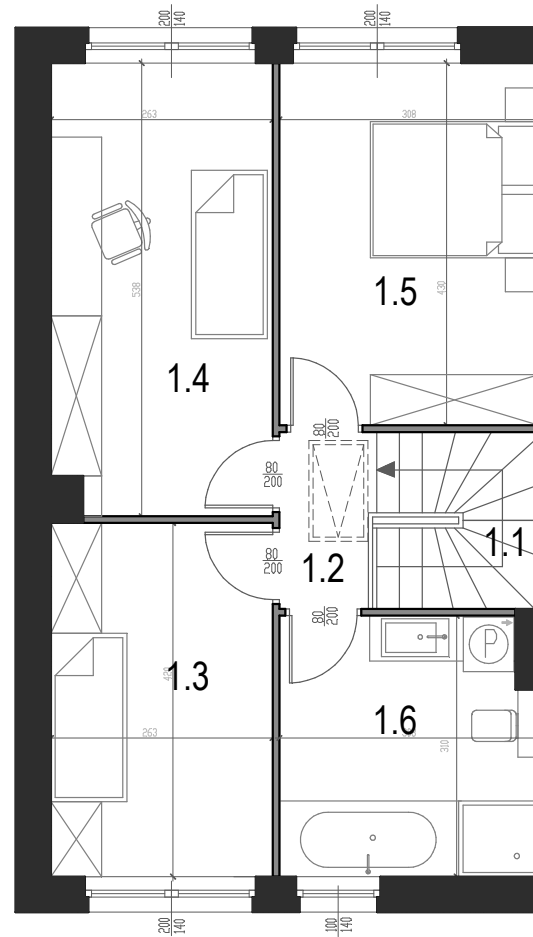

OSIEDLE POD LIPAMI W KLESZCZEWIE

POWIERZCHNIA UŻYTKOWA: **99,84m²**

Zestawienie pomieszczeń:

PARTER

0.1 Wiatrołap	4,03m ²
0.2 Pom. gosp + WC	4,08m ²
0.3 Pokój dzienny	30,38m ²
0.4 Kuchnia	8,57m ²

RAZEM 47,06m²

PIĘTRO

1.1 Schody	3,77m ²
1.2 Korytarz	2,30m ²
1.3 Pokój 1	13,73m ²
1.4 Pokój 2	13,02m ²
1.5 Sypialnia	10,84m ²
1.6 Łazienka	9,12m ²

RAZEM 52,78m²